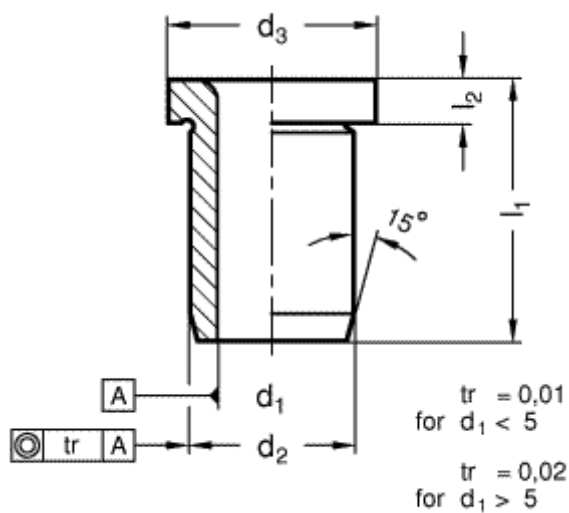

Varenummer: 201134023  
Beskrivelse: E+G Borebøsning DIN 172-B5-8-A  
(M6) med krave

## Mål

$d_1 = 5$  for M6

$d_2 = 8$

$d_3 = 11$

$l_1 = 8$

$l_2 = 3$